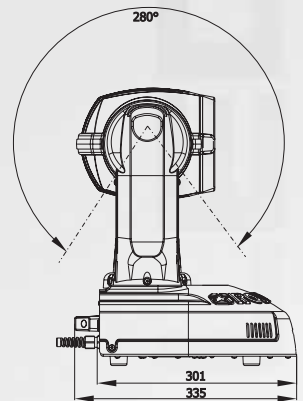

Dimmer, Strobe

Electronic dimmer for light output adjustment from 0 to 100%
(No colour variation)
High speed white or full colour strobe, flash rate 1-25 fps

Mechanical Specification

Height: 418 mm (16.5")
Width: 326 mm (12.8")
Depth: 362 mm (14.3")
Weight: 11 kg (24.3 lbs)

Power supply

Input Voltage: 90-250V AC, 47-63Hz
Fuse: T 2A
Max. Power Consumption: 70VA

136

www.robe.cz

HQ & Factory: ROBE Show Lighting s.r.o. ■ Házovice 2090 ■ 756 61 Rožnov p. Radhoštěm ■ Czech Republic ■ Tel.: +420-571-625 792 ■ Fax: +420-571-626 337 ■ E-mail: robe@robe.cz
America: ROBE America ■ Florida, FL, USA ■ Tel.: (954) 615-9100 ■ E-mail: info@robeamerica.com ■ **Italy:** ROBE Italia srl ■ Medole, Italy ■ Tel.: (0376) 898316 ■ E-mail: info@robeitalia.it
UK: ROBE UK Ltd. ■ Northampton, UK ■ Tel.: 01604 741000 ■ E-mail: info@robeuk.com ■ **South-East Asia:** ROBE S.E.A. ■ Singapore ■ Tel.: +65-8118 6665 ■ E-mail: info@robe-sea.com