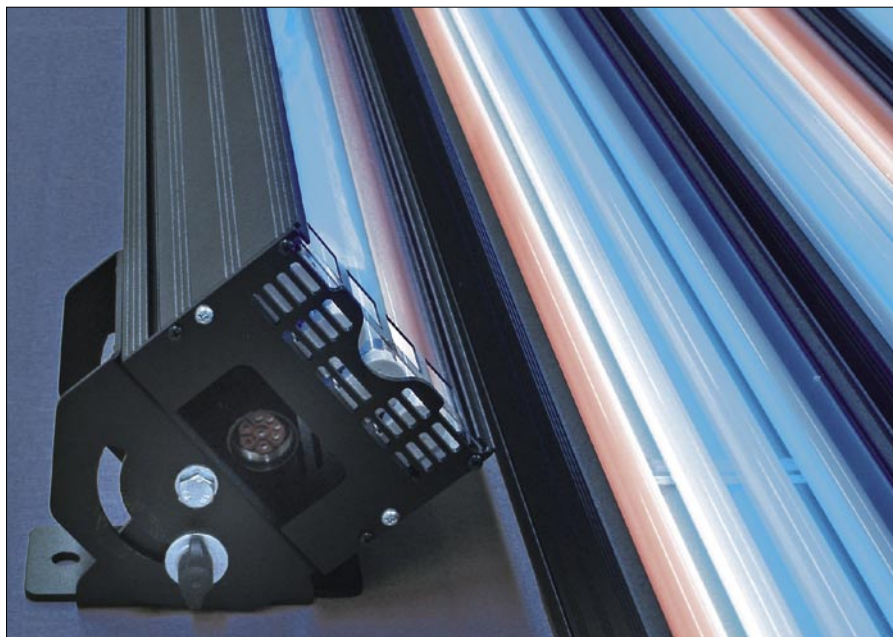

SpectraConnectT5

Mezi velmi úspěšné výrobky firmy LDDE patří svítidlo SpectraConnectT5 (obr. 1). Je to plošné svítidlo osazené čtyřmi zářivkami 35 W – RGB + bílá, DMX 0 až 100 % **soc[®]**.

SpectraLimeled

Scénické osvětlovací zařízení SpectraLimeled, vyvinuté na přání Státní

Obr. 1. Zářivkové plošné svítidlo SpectraConnectT5

Obr. 2. Svítidla SpectraLimeled zabudovaná v pódii Státní opery ve Vídni

Obr. 3. Scénické osvětlovací zařízení SpectraLimeled