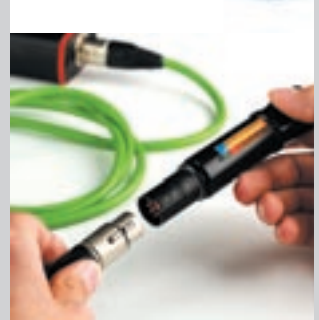

X - PEN měřicí zařízení DMX systémů

IT IS MORE THAN A FUNCTIONAL TOOL...
...IT IS THE COOL TOOL

X-Pen je měřicí zařízení, které současně umožňuje kontrolu protokolu USITT DMX512 a instalace kabeláže.

CHECK IT

Ihned po připojení k datovému kabelu 7LED diod informuje o stavu DMX kabeláže a signálu.

CHECK IT

X-PEN zkontroluje stínění, správnost zapojení datové cesty, polaritu datů ale také USITT protokol a polaritu.
N kolik DMX linek můžete mít.

CHECK IT

Velmi jednoduché použití a kontrola kabeláže.

OTYČE
Když se připojí k datovému kabelu, informuje o stavu DMX kabeláže a signálu.
X-PEN zkontroluje stínění, správnost zapojení datové cesty, polaritu datů ale také USITT protokol a polaritu.
N kolik DMX linek můžete mít.

CHECK IT

Začíná se kontrolovat kabeláž a signál. X-PEN zkontroluje stínění, správnost zapojení datové cesty, polaritu datů ale také USITT protokol a polaritu.
N kolik DMX linek můžete mít.

CHECK IT

Österreichische Patent- und Markenbehörde

CHECK IT

X - Pen připevnitelný na pásek v koženém pouzdrě s bezpečnostním šroubením

CHECK IT

Profesionální provedení s certifikátem CE.
High-Tech technologie Made in Austria by LDDE.

CHECK IT

X - Pen je dodáván kompletní včetně koženého pouzdra, lithiové baterie a kompaktního plastového kufříku.

CHECK IT

Technická data

Rozměry: 26 x 127 mm / 1.024 x 5 inches
Váha: 0.16 kg / 0.353 pounds
Baterie: Lithium 3.6 VDC, 1000 mAh, 1/2 AA

WWW.X-PEN.NET