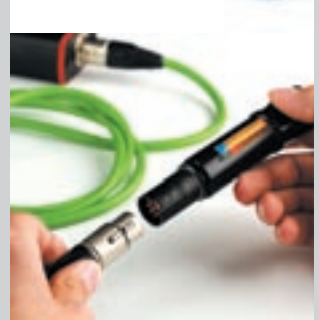

X - PEN měřicí zařízení DMX systémů

IT IS MORE THAN A FUNCTIONAL TOOL...
...IT IS THE **COOL TOOL**

X-Pen je měřicí zařízení, které současně umožňuje kontrolu protokolu USITT DMX512 a instalace kabeláže.

CHECK IT

Okamžitě po připojení k datovému kabelu 7LED diod informuje o stavu DMX kabeláže a signálu.

CHECK IT

X-PEN zkontroluje stínění, správnost zapojení datové cesty, polaritu datů ale také USITT protokol a polaritu. Někdy také kontroluje počet DMX linek.

CHECK IT

Velmi jednoduchá obsluha a nastavení. Včetně nastavení jmen DMX linek.

Pracovní režim
Kontrola stínění
Kontrola polarit
Kontrola USITT protokolu
Kontrola polarit
Kontrola počtu DMX linek

CHECK IT

Zařízení je vybaveno 7 LED diodami, které indikují stav DMX kabeláže a signálu. Každá dioda má svou barvu a funkci.

CHECK IT

Obsluha je velmi jednoduchá a intuitivní.

CHECK IT

X - Pen připevnitelný na pásek v koženém pouzdrě s bezpečnostním šroubením

CHECK IT

Profesionální provedení s certifikátem CE.
High-Tech technologie Made in Austria by LDDE.

CHECK IT

X - Pen je dodáván kompletní včetně koženého pouzdra, lithiové baterie a kompaktního plastového kufříku.

CHECK IT

Technická data

Rozměry: 26 x 127 mm / 1.024 x 5 inches
Váha: 0.16 kg / 0.353 pounds
Baterie: Lithium 3.6 VDC, 1000 mAh, 1/2 AA

WWW.X-PEN.NET